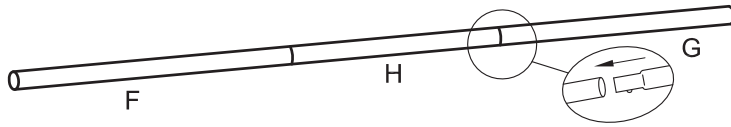

**Rodin 3.5m Sail Awning and Poles**

A		2
B		2
C		4
D		4
E		4
F		4
G		4
H		4
I		4
J		4
K	M10 & Ø10 & M10X70mm	4
L	Ø8 & M8X16mm	8
M		28
N	M8X50mm	12
O	Ø6 & M6X15mm	32
P		32
Q		4
R		1
S		4
T		1
U		1

1

2

3

4