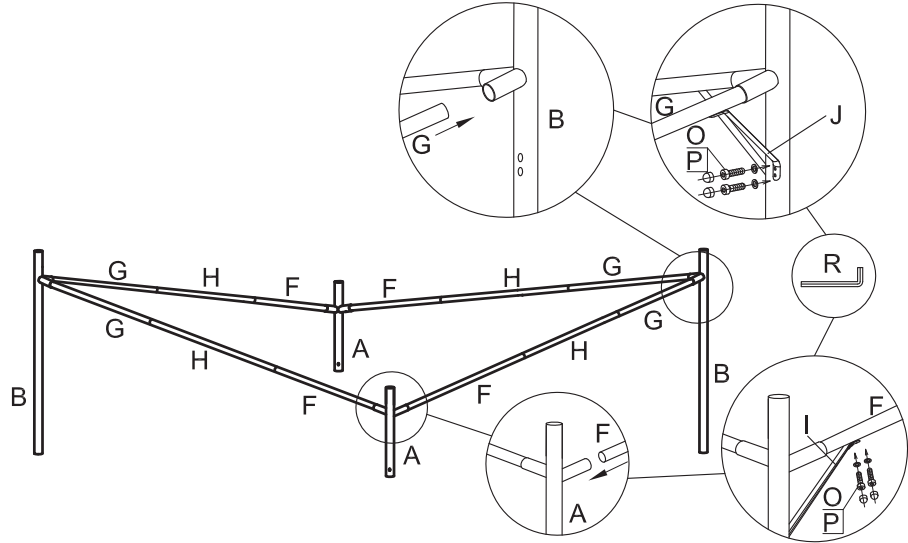

**Rodin 3.5m Sail Awning and Poles**

A		2
B		2
C		4
D		4
E		4
F		4
G		4
H		4
I		4
J		4
K	M10 & Ø10 & M10X70mm	4
L	Ø8 & M8X16mm	8
M		28
N	M8X50mm	12
O	Ø6 & M6X15mm	32
P		32
Q		4
R		1
S		4
T		1
U		1

1

2

3

4