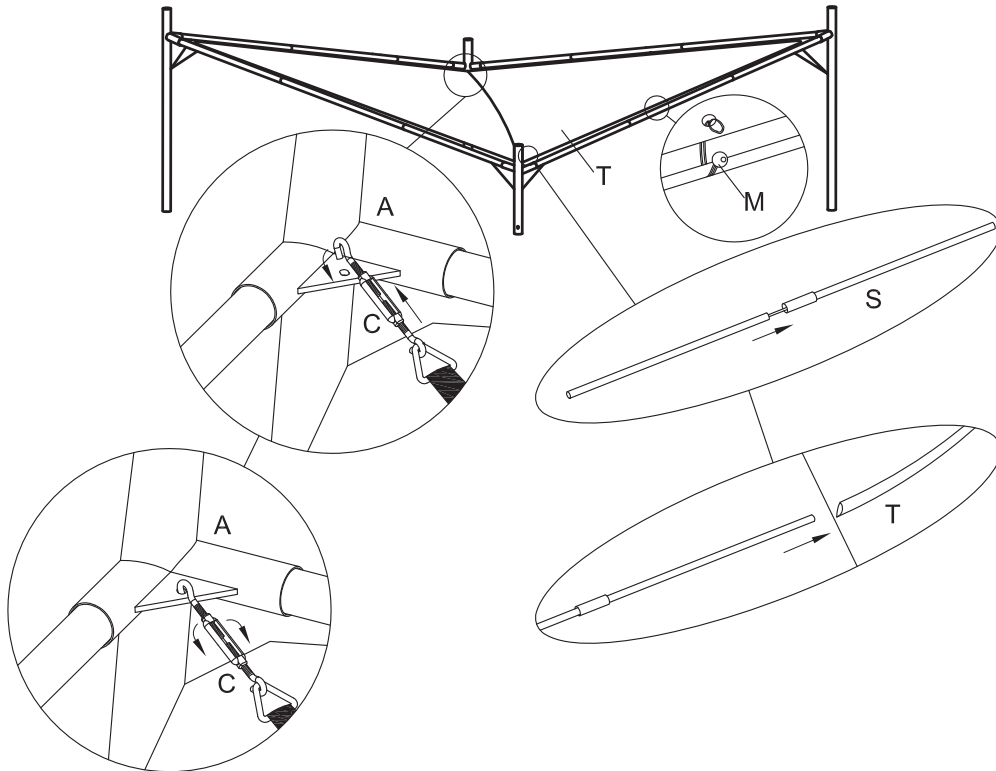

**Rodin 3.5m Sail Awning and Poles**

A		2
B		2
C		4
D		4
E		4
F		4
G		4
H		4
I		4
J		4
K	M10 & Ø10 & M10X70mm	4
L	Ø8 & M8X16mm	8
M		28
N	M8X50mm	12
O	Ø6 & M6X15mm	32
P		32
Q		4
R		1
S		4
T		1
U		1

1

2

3

4